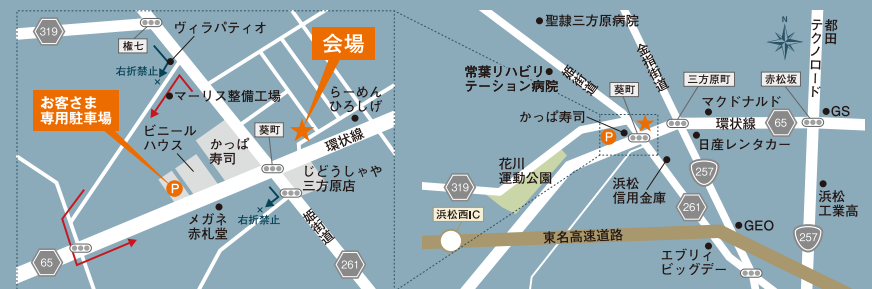

完成披露会

in 浜松市北区
三方原町

OPEN HOUSE

DAYTIME 8/17(土)・18(日)

10:00~18:00 週末に家族でのんびりと!

NIGHT 8/19(月)・23(金)

17:00~21:00 お仕事帰りに見学できます!

DAYTIME 8/24(土)・25(日)

10:00~18:00 週末に家族でのんびりと!

キッズスペース(スタッフ常駐)をご用意しておりますので、小さいお子様連れの方もゆっくり見学できます。

感動と笑顔のあふれる家づくり
IS アイズホーム
Impression Smile Home

お問い合わせは
0120-806-006 **アイズホーム** **検索**
静岡県知事許可(般-18)第035859号
宅地建物取引業 静岡県知事(2)第13432号
〒433-8119 浜松市中区高丘北3丁目1-17 FAX 053-414-0826 定休日/水曜日 E-mail imada@is-h.jp

Access map

見学会場の場所について、詳しい道順のご案内を希望の方は、お気軽に携帯までご連絡ください。 tel.080-4652-1675 (三木)