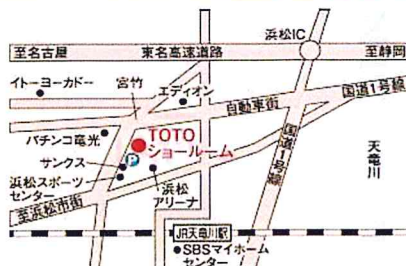

※お客様の個人情報は、関連法令及び社内規定に基づき慎重かつ適切に取り扱います。

速
加
完
報

洗面化粧台エスクアに続き、
ネオレスト・アプリコットが新登場！？

詳しくは裏面を！

TOTO浜松ショールーム

フリーダイヤル

0120-43-1010

〒435-0043

浜松市東区宮竹町196-1

【営業時間】10:00~17:00

【休館日】毎週水曜日、夏期休暇、年末年始
(ただし祝日の水曜日は開館)

会場提供:TOTO

<お問い合わせはこちらまで>

〒433-8119 浜松市中区高丘北3-1-17

株式会社 アイズホーム

TEL 053-414-0825 FAX 053-414-0826