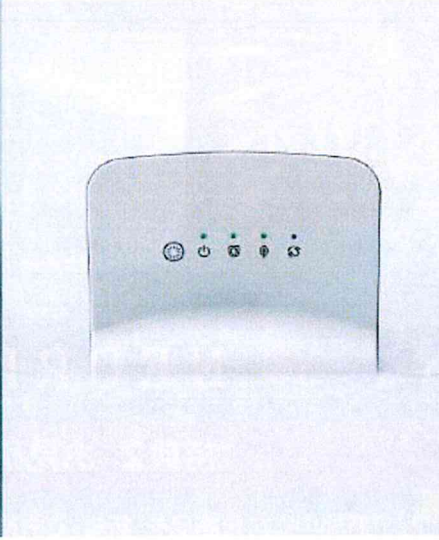

ディテールにこだわる。

デザインと最先端技術の融合  
『優美な曲線美』

フタを開けても美しい。  
陶器が一番美しく見える優美な曲線で  
かたちづくられたWL一体形便器。  
その佇まいは、プレミアムな空間を提供します。

エスクア  
**ESCUA**

「システムJ」シリーズをフルモデルチェンジ  
暮らしにスタイルを持つ人は、住まいにもスタイルがある。  
一人ひとりの「こうしたい」を、セミオーダー感覚で叶えられる  
システムドレッサー「エスクア」が新登場。

歯ブラシキレイ  
歯ブラシを水ですすいだあと、「きれい除菌水」をふき  
かけて洗浄・除菌。清潔な歯ブラシで気持ちよく歯磨き  
が出来ます。

ウォッシュレット。  
**apricot** (アプリコット) EXTRA

薄く、平らで、なめらかなシルエツト。  
トイレに美しく収まる洗練されたデザインと、  
凹凸や段差を極力なくしたフラットなフォームで、  
お手入れがより簡単な、誰もが快適に使いやすい  
「ウォッシュレット」です。

アプリコット

(ノイズレスデザイン)  
便器の強い目立った便器形状 ずばりな洗練されたライン形状 後部ラインに沿ったフラッシュ形状

ピュアレストEXと組み合わせると、すっきり、美しく納まります。

**Smart & Adjusted**

検索でチェック!  
製品情報・お問い合わせ  
http://www.toto.com