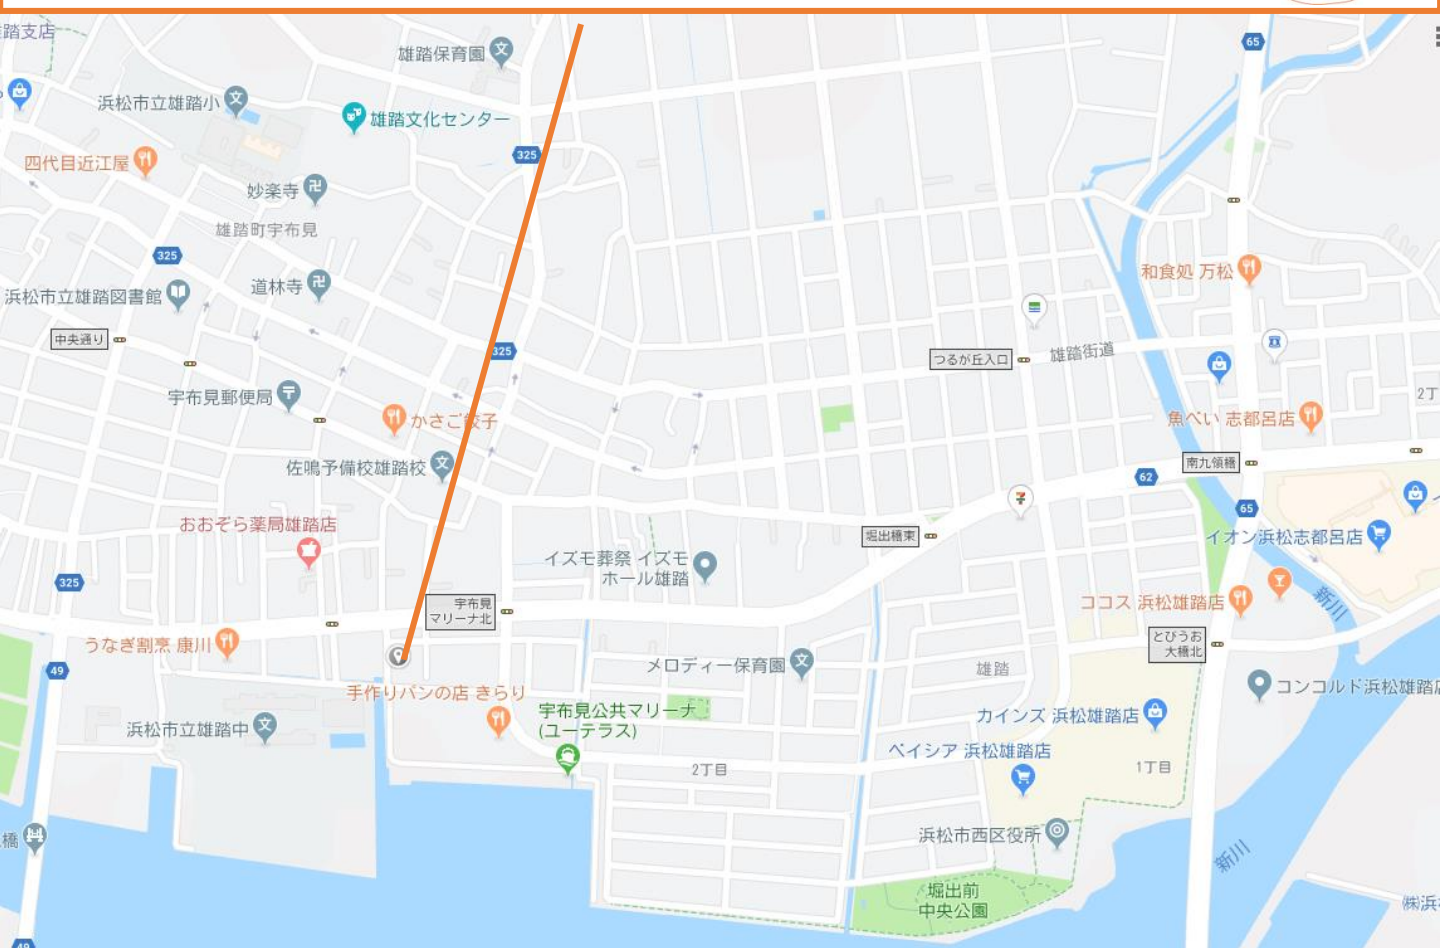

インフォメーション TEL:080-4652-1675
 隣接住所：西区雄踏町4863-317西側

雄踏町宇布見4863-317

9/22 (日) 28 (土) 29 (日) 10:00~ 17:00

感動と笑顔のあふれる家づくり

完成見学会

ISアイズホーム
 Impression Smile Home